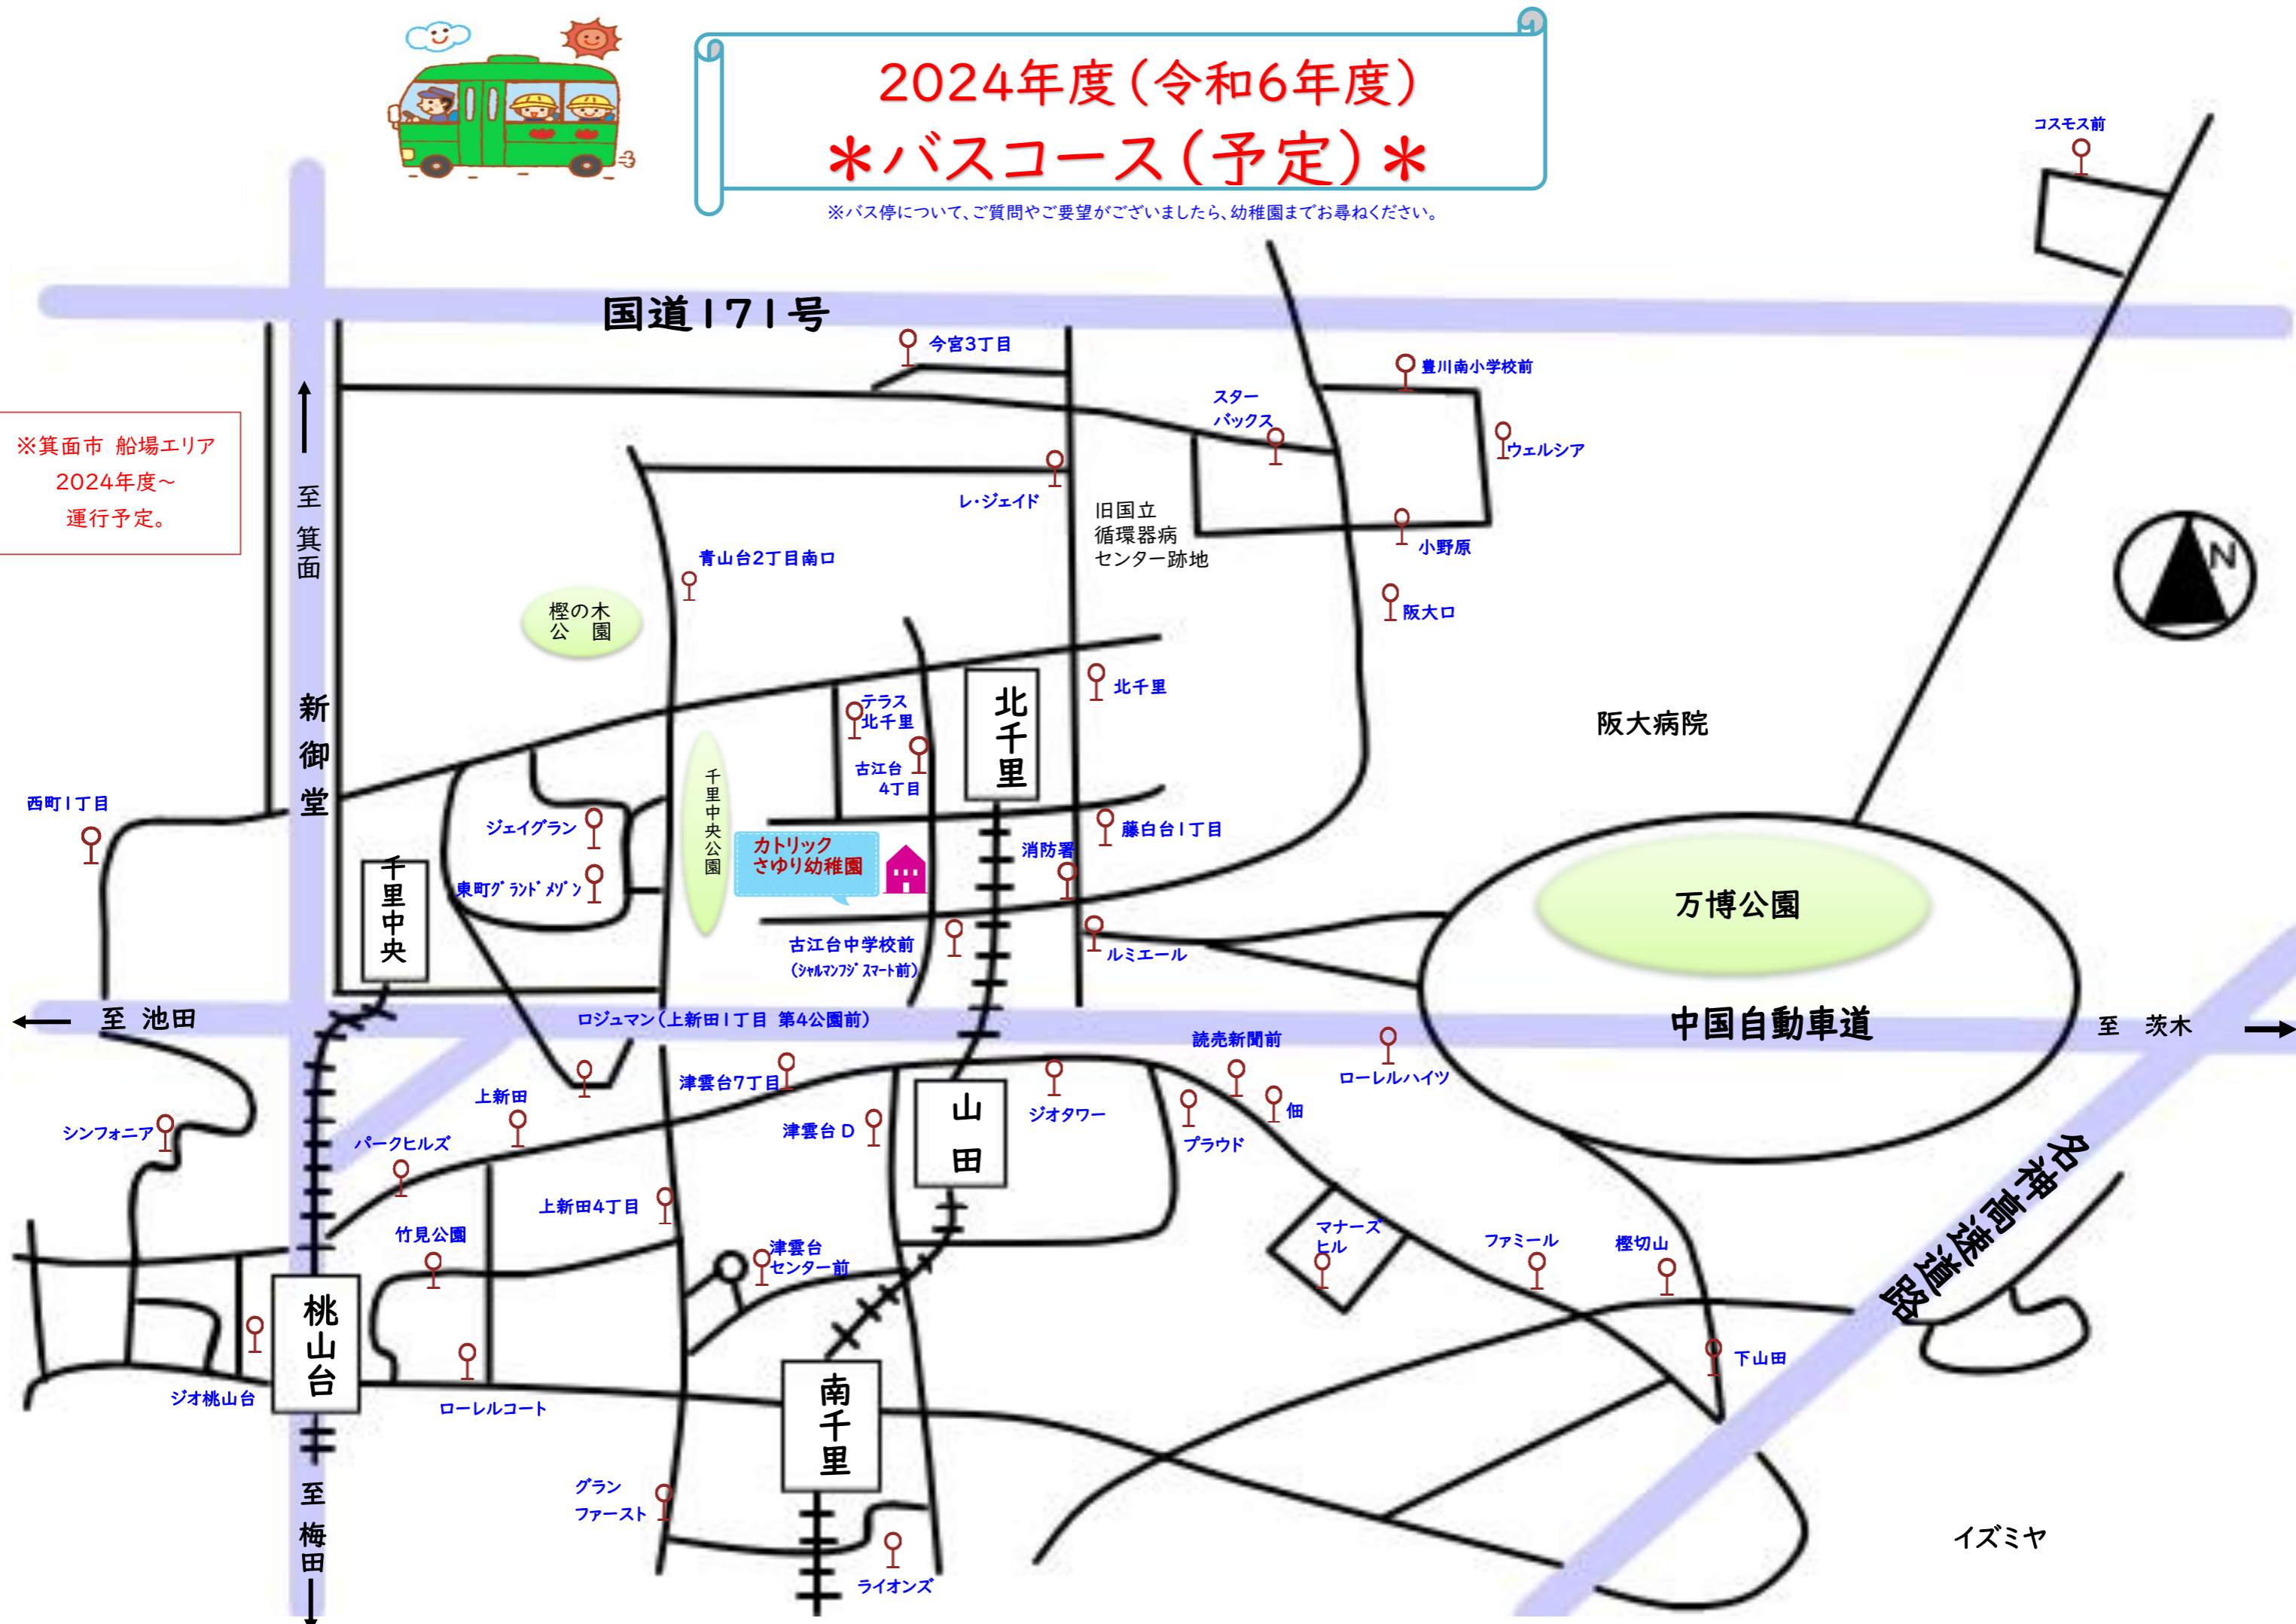

2024年度(令和6年度) *バスコース(予定)*

※バス停について、ご質問やご要望がございましたら、幼稚園までお尋ねください。

※箕面市 船場エリア
2024年度～
運行予定。

伊丹線

イズミヤ