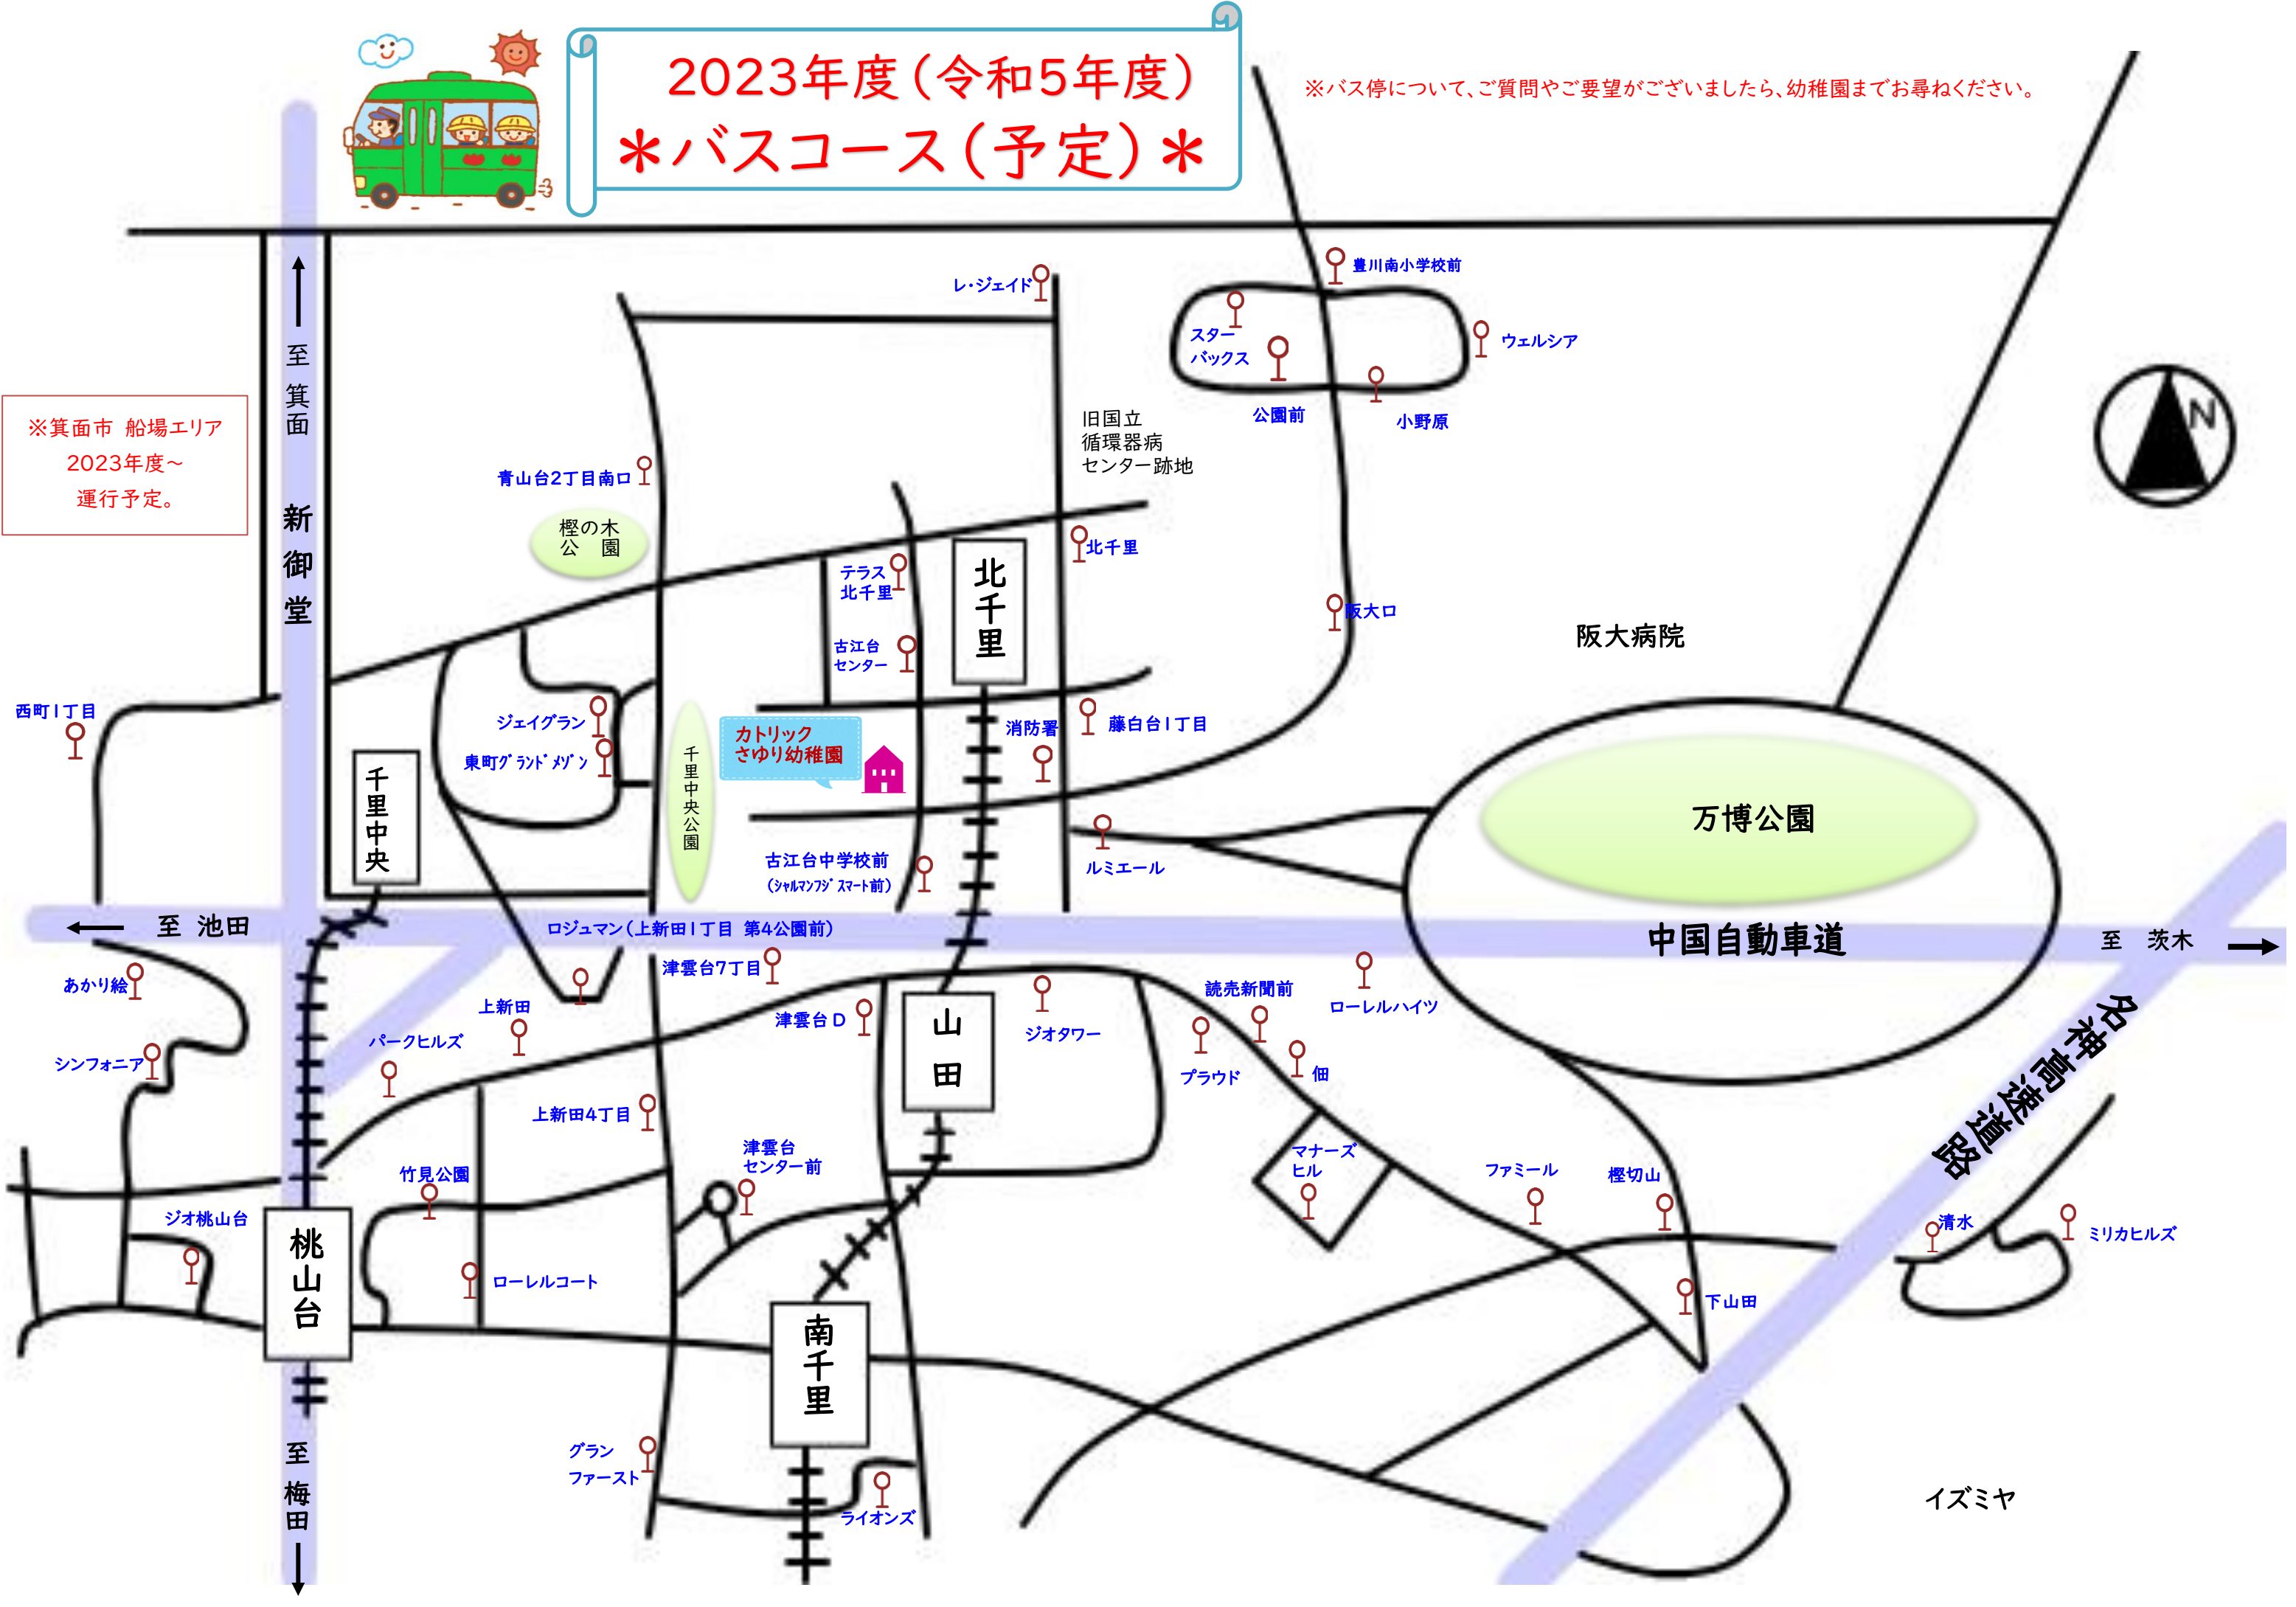

2023年度(令和5年度) *バスコース(予定)*

※バス停について、ご質問やご要望がございましたら、幼稚園までお尋ねください。

※箕面市 船場エリア
2023年度～
運行予定。

↑ 至箕面
新御堂
至池田
↓ 至梅田

中国自動車道

至 茨木

万博公園

イズミヤ

千里中央

北千里

山田

桃山台

南千里

青山台2丁目南口

榎の木公園

テラス北千里

津雲台D

ジオタワー

上新田4丁目

津雲台
センター前

竹見公園

ローレルコート

ジオ桃山台

あかり絵

公園前

小野原

ウェルシア

阪大口

阪大病院

読売新聞前

ローレルハイツ

プラウド